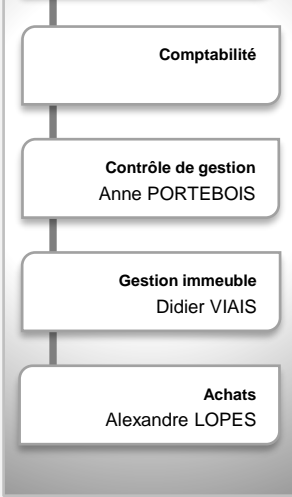

Organigramme CIBTP - IDF

DIRECTRICE PÔLE MÉTIERS Corinne UZAN

DIRECTRICE ADMINISTRATIF ET FINANCIER Nathalie HERBILLON

DIRECTRICE DES RESSOURCES HUMAINES Cloé SPIETTE