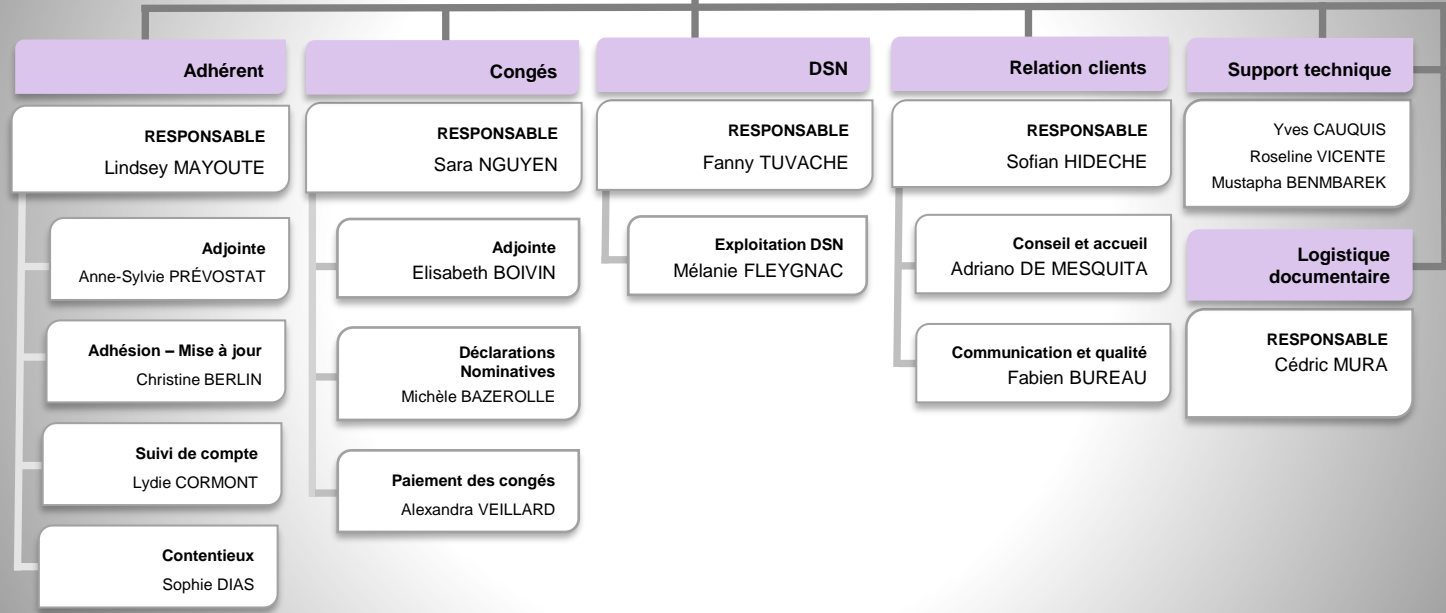

Organigramme CIBTP - IDF

DIRECTRICE PÔLE MÉTIERS Corinne UZAN

DIRECTRICE ADMINISTRATIF ET FINANCIER Nathalie HERBILLON

DIRECTRICE DES RESSOURCES HUMAINES Cloé SPIETTE